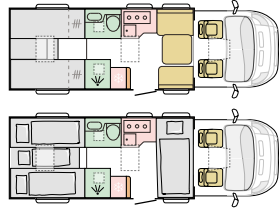

INDELINGEN

CORAL SUPREME MB

670 DC
L 7700 (mm)
W 2299 (mm) | 4 4

670 DL
L 7700 (mm)
W 2299 (mm) | 4 4+1