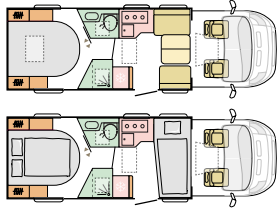

INDELINGEN

CORAL SUPREME MB

670 DC
L 7700 (mm)
W 2299 (mm) | 4 4

670 DL
L 7700 (mm)
W 2299 (mm) | 4 4+1