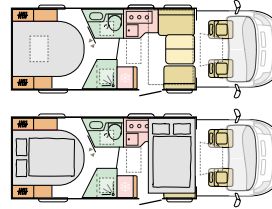

MATRIX SUPREME MB

670 DC
L 7700 (mm)
W 2299 (mm) | 4 4

670 SL
L 7700 (mm)
W 2299 (mm) | 5 4+1