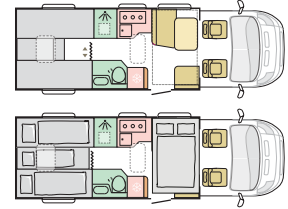

MATRIX SUPREME MB

670 DC
L 7700 (mm)
W 2299 (mm) | 4 4

670 SL
L 7700 (mm)
W 2299 (mm) | 5 4+1